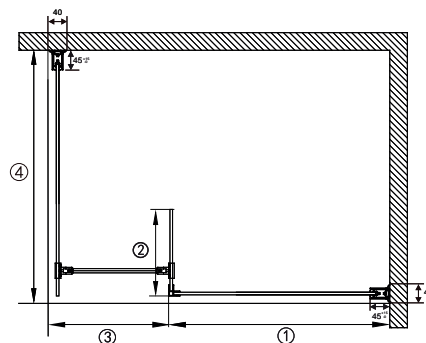

Fast glassfelt u/veggprofil	Mål 2	Mål 3
	Fast	Max
20 cm	212	1023
30 cm	312	
40 cm	412	
50 cm	512	
60 cm	612	
70 cm	712