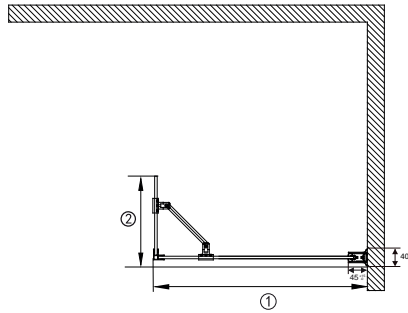

## WALK-IN DUSJ MED 2 GLASSFELT OG L-FORM

Dekker mål		*Dekker ikke	Fast glassfelt m/veggprofil	Original veggprofil (45 mm)		Utfellingsprofil 70 mm		Utfellingsprofil 95 mm	
Min	Max			Mål 1		Mål 1		Mål 1	
				Min	Max	Min	Max	Min	Max
173	238	189-197, 214-222	20 cm	173	188	198	213	223	238
273	338	289-297, 314-322	30 cm	273	288	298	313	323	338
373	438	389-397, 414-422	40 cm	373	388	398	413	423	438
473	538	489-497, 514-522	50 cm	473	488	498	513	523	538
573	638	589-597, 614-622	60 cm	573	588	598	613	623	638
673	738	689-697, 714-722	70 cm	673	688	698	713	723	738
773	838	789-797, 814-822	80 cm	773	788	798	813	823	838
873	938	889-897, 914-922	90 cm	873	888	898	913	923	938
973	1038	989-997, 1014-1022	100 cm	973	988	998	1013	1023	1038
1073	1138	1089-1097, 1114-1122	110 cm	1073	1088	1098	1113	1123	1138
1173	1238	1189-1197, 1214-1222	120 cm	1173	1188	1198	1213	1223	1238

Fast glassfelt u/veggprofil	Mål 2
	Fast
20 cm	212
30 cm	312
40 cm	412
50 cm	512
60 cm	612
70 cm	712

## WALK-IN DUSJ MED 2 GLASSFELT OG HJØRNEINNGANG

Dekker mål		*Dekker ikke	Fast glassfelt m/veggprofil	Original veggprofil (45 mm)		Utfellingsprofil 70 mm		Utfellingsprofil 95 mm	
Min	Max			Mål 1 og 4		Mål 1 og 4		Mål 1 og 4	
				Min	Max	Min	Max	Min	Max
173	238	189-197, 214-222	20 cm	173	188	198	213	223	238
273	338	289-297, 314-322	30 cm	273	288	298	313	323	338
373	438	389-397, 414-422	40 cm	373	388	398	413	423	438
473	538	489-497, 514-522	50 cm	473	488	498	513	523	538
573	638	589-597, 614-622	60 cm	573	588	598	613	623	638
673	738	689-697, 714-722	70 cm	673	688	698	713	723	738
773	838	789-797, 814-822	80 cm	773	788	798	813	823	838
873	938	889-897, 914-922	90 cm	873	888	898	913	923	938
973	1038	989-997, 1014-1022	100 cm	973	988	998	1013	1023	1038
1073	1138	1089-1097, 1114-1122	110 cm	1073	1088	1098	1113	1123	1138
1173	1238	1189-1197, 1214-1222	120 cm	1173	1188	1198	1213	1223	1238